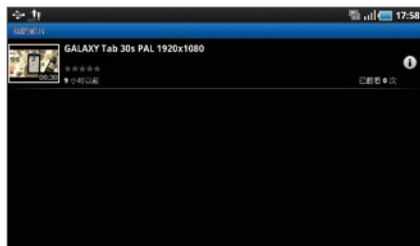

## 震撼視覺

除了好聽的音樂，還內建了完美的視聽設備，最高支援Full HD (1080p) 影片播放，不僅讓你擁有絕佳的聽覺享受，還同時可感受無比的視覺震撼！

1 進到影片播放介面後，會秀出多元化的設定按鈕。

2 點選「影片」圖式後會出現清單介面，與音樂功能類似，上方提供影片/我的影片/資料夾等分類。最右側的圖式可切換為列表顯示模式。

3 圖片為切換為清單模式後的顯示介面。資訊包括：影片名稱、長度、以及上次播放的位置紀錄，下次打開會從上次暫停處開始播放。

4 在播放介面中，按下Menu鍵可以開啟其他功能，像是非常好用的「馬賽克搜尋」功能，會自動將影片分段並標上秒數，可快速尋找某個片段。

5 或者是選擇將影片分享出去，這邊以上傳YouTube為例，只需輸入影片名稱和描述，使用者也能選擇公開或不公開，最後按下「上載」即可。

6 如要檢視已上傳的影片，開啟YouTube功能後，按下Menu鍵選擇「我的帳戶」即可查看。